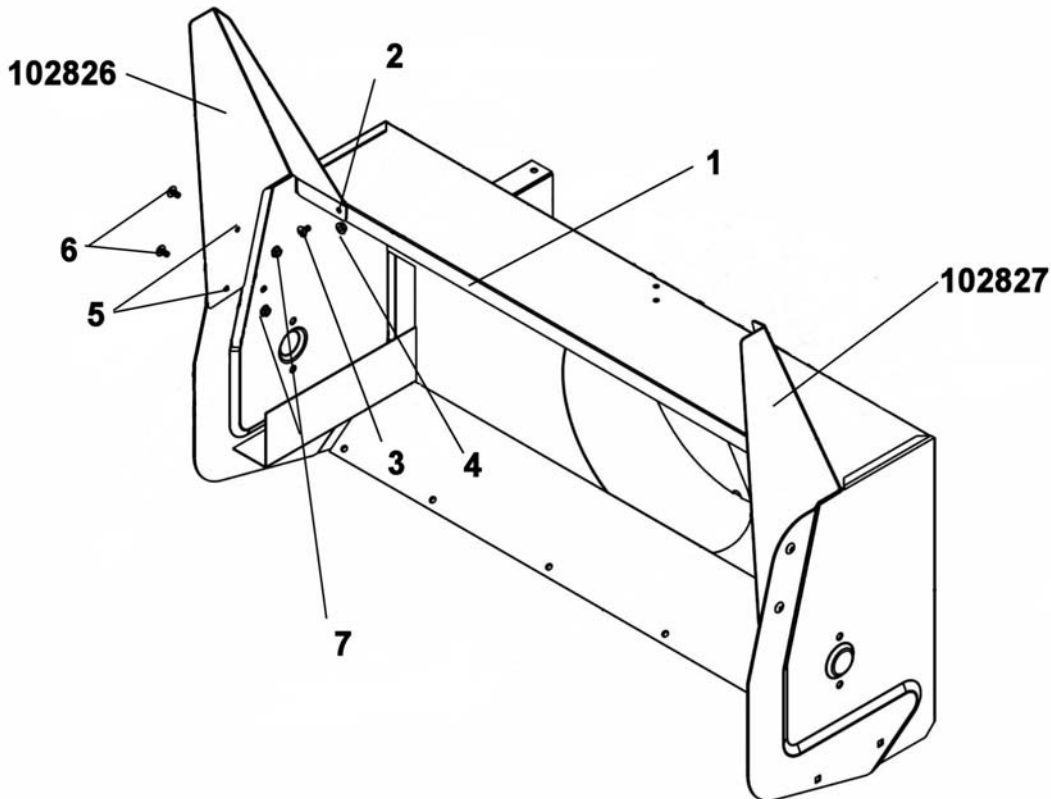

Instructions

SNOW DRIFT CUTTERS FOR DELUXE SNOWBLOWERS #700261 COUTEAUX À NEIGE POUR SOUFFLEUSES DELUXE #700261 INSTALLATION

Install the snow drift cutters according to the following instructions:
Installer les copeaux à neige selon les instructions suivantes:

- Place the snow drift cutters as shown above.
- Hold in place with a vice grip and make sure they are even with the lip (item 1) of the snowblower's body.
- Drill a 9/32" (0.281) hole (item 2) using the snow drift cutters as a template.
- Secure with a 1/4" x 1/2" screw (item 3) and nut (item 4).
- Drill two other 9/32" (0.281) holes (item 5) and secure with two 1/4" x 1/2" screws (item 6) and nuts (item 7), the head towards the outside.
- Tighten firmly
- Repeat the steps for the other side.

- Placer les copeaux à neige tel qu'illustré ci-haut.
- Retenir en place temporairement avec des pinces en s'assurant que les copeaux sont égales avec la lèvre (item 1) du bâti de la souffleuse.
- Percer un trou de 9/32" (0.281) (item 2) en utilisant le copeau à neige comme gabarit.
- Fixer avec une vis de 1/4" x 1/2" (item 3) et un écrou (item 4).
- Percer deux autres trous de 9/32" (0.281) (item 5) et fixer avec deux vis de 1/4" x 1/2" (item 6) et écrous (item 7).
- Serrer fermement.
- Répéter les étapes pour l'autre côté.